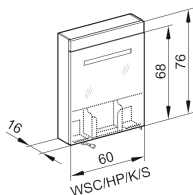

Artikel-Nr.: 145.363.02.02

Hersteller: Schneider

CARE Line LED WSC/HP/K/S 60/1/LED/L weiss Spiegelschrank

3.147,55 € *

Produktinformationen "CARE Line LED WSC/HP/K/S 60/1/LED/L weiss Spiegelschrank"

Hygienisch, pflegeleicht und Spender nach Mass

Die glatte Oberfläche der weiss beschichteten Profile aus hochwertigem Aluminium ist ebenso hygienisch wie robust und lässt sich einfach und schnell reinigen. Zugeschnitten auf die Bedürfnisse einer Klinik oder Praxis lassen sich die Modelle mit Spendern für Seife, Desinfektionsmittel und Papierhandtücher ergänzen und mit Arm- und Handhebeln ausstatten.

Gehäuse:	Hochwertiges Aluminium-Profil
Farbe:	Ausführung weiss beschichtet
Montage:	Aufputz-Montage
Türen:	1 Drehtüre mit Türdämpfer
Türanschlag:	Türanschlag links
Anzahl Türen:	1
Spiegel:	Kippspiegel mit Aussenspiegel, 1 Lichtband oben
Glasablagen:	Stufenlos verstellbar mit Sicherheitsablagetrag
Beleuchtung:	LED
Lichtfarbe:	4000 K
Beleuchtung oben:	1 x 12 W
Beleuchtung unten:	1 x 9 W
Zwischenwand:	ohne Zwischenwand
Schalter, Sensor:	Schalter seitlich aussen unten gegenüber Türanschlag
Schutzart:	IP 24
Energieeffizienz:	Klasse A - A++
Breite:	60,00 cm
Höhe:	82,00 cm
Tiefe:	17,00 cm
Kategorie:	Spiegelschrank